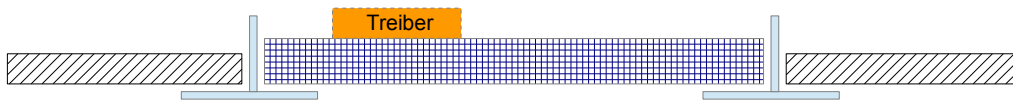

Einbaumöglichkeiten unser verschiedenen LED – Flächensysteme

Odenwald - Decke

Rigips-Decke mit Blendrahmeneinfassung

Rigips-Decke mit Rahmeneinfassung - bündig

Aufbau für Decken - oder Wandmontage

Aufbau für Decken - oder Wandmontage

Seilabhängung

Deltaseilabhängung

Vierpunktseilabhängung