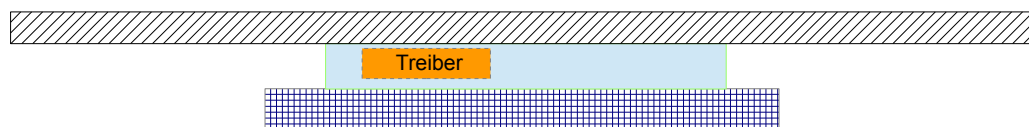

Einbaumöglichkeiten unser verschiedenen LED – Flächensysteme

Odenwald - Decke

Rigips-Decke mit Blendrahmeneinfassung

Rigips-Decke mit Rahmeneinfassung - bündig

Aufbau für Decken - oder Wandmontage

Aufbau für Decken - oder Wandmontage

Seilabhängung

Deltaseilabhängung

Vierpunktseilabhängung