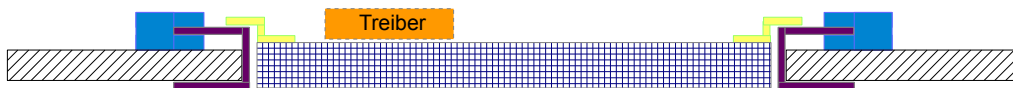

Einbaumöglichkeiten unser verschiedenen LED – Flächensysteme

Odenwald - Decke

Rigips-Decke mit Blendrahmeneinfassung

Rigips-Decke mit Rahmeneinfassung - bündig

Aufbau für Decken - oder Wandmontage

Aufbau für Decken - oder Wandmontage

Seilabhängung

Deltaseilabhängung

Vierpunktseilabhängung