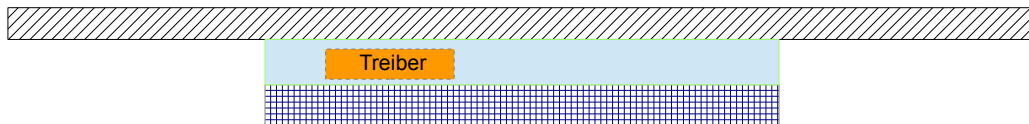

Einbaumöglichkeiten unser verschiedenen LED – Flächensysteme

Odenwald - Decke

Rigips-Decke mit Blendrahmeneinfassung

Rigips-Decke mit Rahmeneinfassung - bündig

Aufbau für Decken - oder Wandmontage

Aufbau für Decken - oder Wandmontage

Seilabhängung

Deltaseilabhängung

Vierpunktseilabhängung