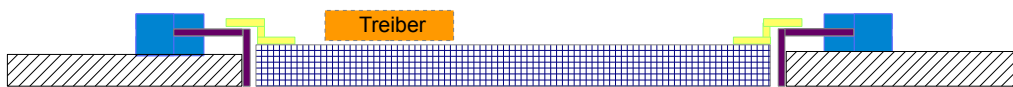

Einbaumöglichkeiten unser verschiedenen LED – Flächensysteme

Odenwald - Decke

Rigips-Decke mit Blendrahmeneinfassung

Rigips-Decke mit Rahmeneinfassung - bündig

Aufbau für Decken - oder Wandmontage

Aufbau für Decken - oder Wandmontage

Seilabhängung

Deltaseilabhängung

Vierpunktseilabhängung